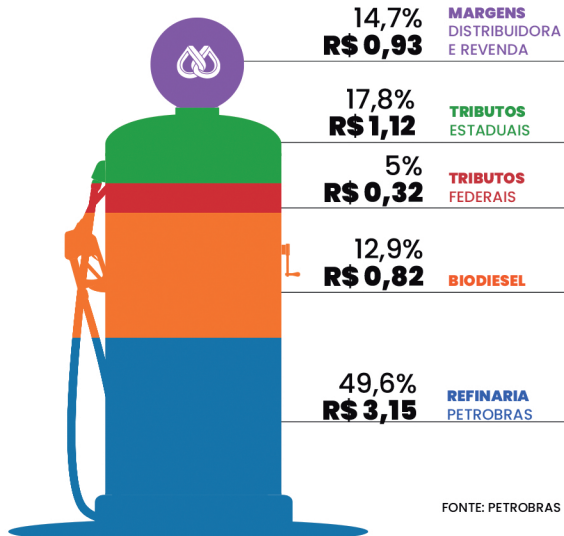

## GASOLINA A COMUM

PREÇO MÉDIO AO CONSUMIDOR

R\$ 6,19

## DIESEL B S10

PREÇO MÉDIO AO CONSUMIDOR

R\$ 6,46

## DIESEL B S500

PREÇO MÉDIO AO CONSUMIDOR

R\$ 6,34

## ETANOL HIDRATADO

PREÇO MÉDIO AO CONSUMIDOR

R\$ 4,19