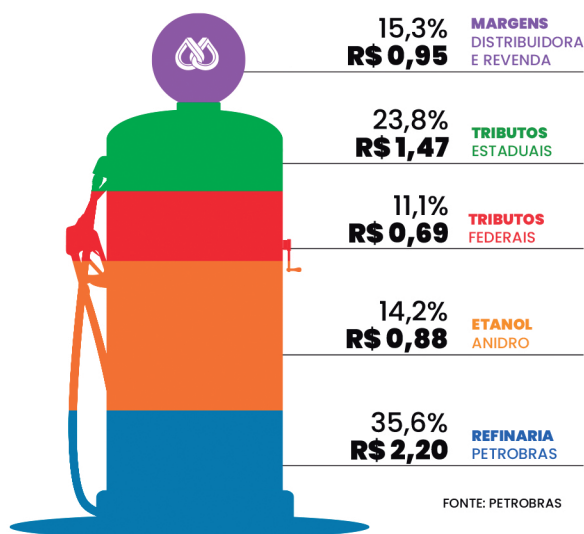

# COMPOSIÇÃO DO CUSTO DO COMBUSTÍVEL NO ESTADO DE SÃO PAULO

## GASOLINA A COMUM

PREÇO MÉDIO AO CONSUMIDOR

R\$ 6,19

## DIESEL B S10

PREÇO MÉDIO AO CONSUMIDOR

R\$ 6,46

## DIESEL B S500

PREÇO MÉDIO AO CONSUMIDOR

R\$ 6,34