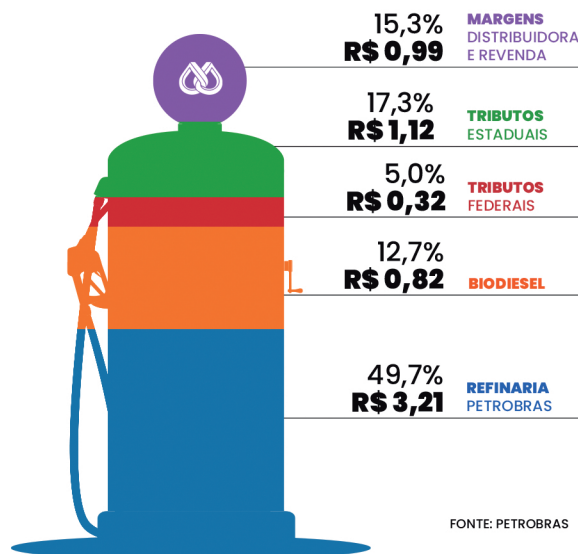

# COMPOSIÇÃO DO CUSTO DO COMBUSTÍVEL NO ESTADO DE SÃO PAULO

## GASOLINA A COMUM

PREÇO MÉDIO AO CONSUMIDOR

R\$ 6,19

## DIESEL B S10

PREÇO MÉDIO AO CONSUMIDOR

R\$ 6,46

## DIESEL B S500

PREÇO MÉDIO AO CONSUMIDOR

R\$ 6,34